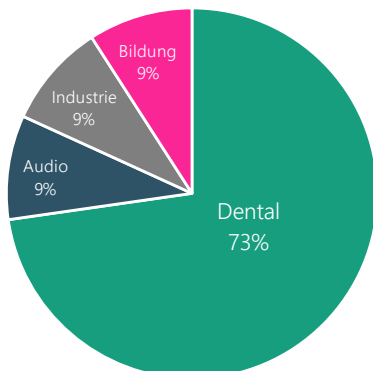

W2P Kundenbefragung

Unsere Kunden liegen uns am Herzen!

Daher haben wir eine Online-Befragung durchgeführt, um herauszufinden, wie zufrieden unsere Kunden mit unserem Service und unseren Produkten sind.

KUNDENZUFRIEDENHEIT

91% unserer Kunden und Partner gaben an, mit der Zusammenarbeit sehr zufrieden oder zufrieden zu sein.

UNSERE KUNDEN

Die Personen, die an der Befragung teilgenommen haben, kommen aus folgenden Branchen: