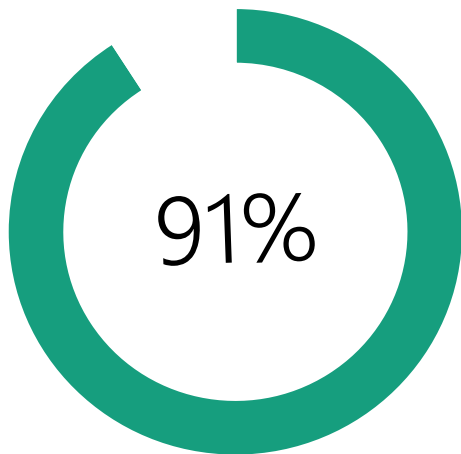

W2P Kundenbefragung

Unsere Kunden liegen uns am Herzen!

Daher haben wir eine Online-Befragung durchgeführt, um herauszufinden, wie zufrieden unsere Kunden mit unserem Service und unseren Produkten sind.

KUNDENZUFRIEDENHEIT

91% unserer Kunden und Partner gaben an, mit der Zusammenarbeit sehr zufrieden oder zufrieden zu sein.

UNSERE KUNDEN

Die Personen, die an der Befragung teilgenommen haben, kommen aus folgenden Branchen: